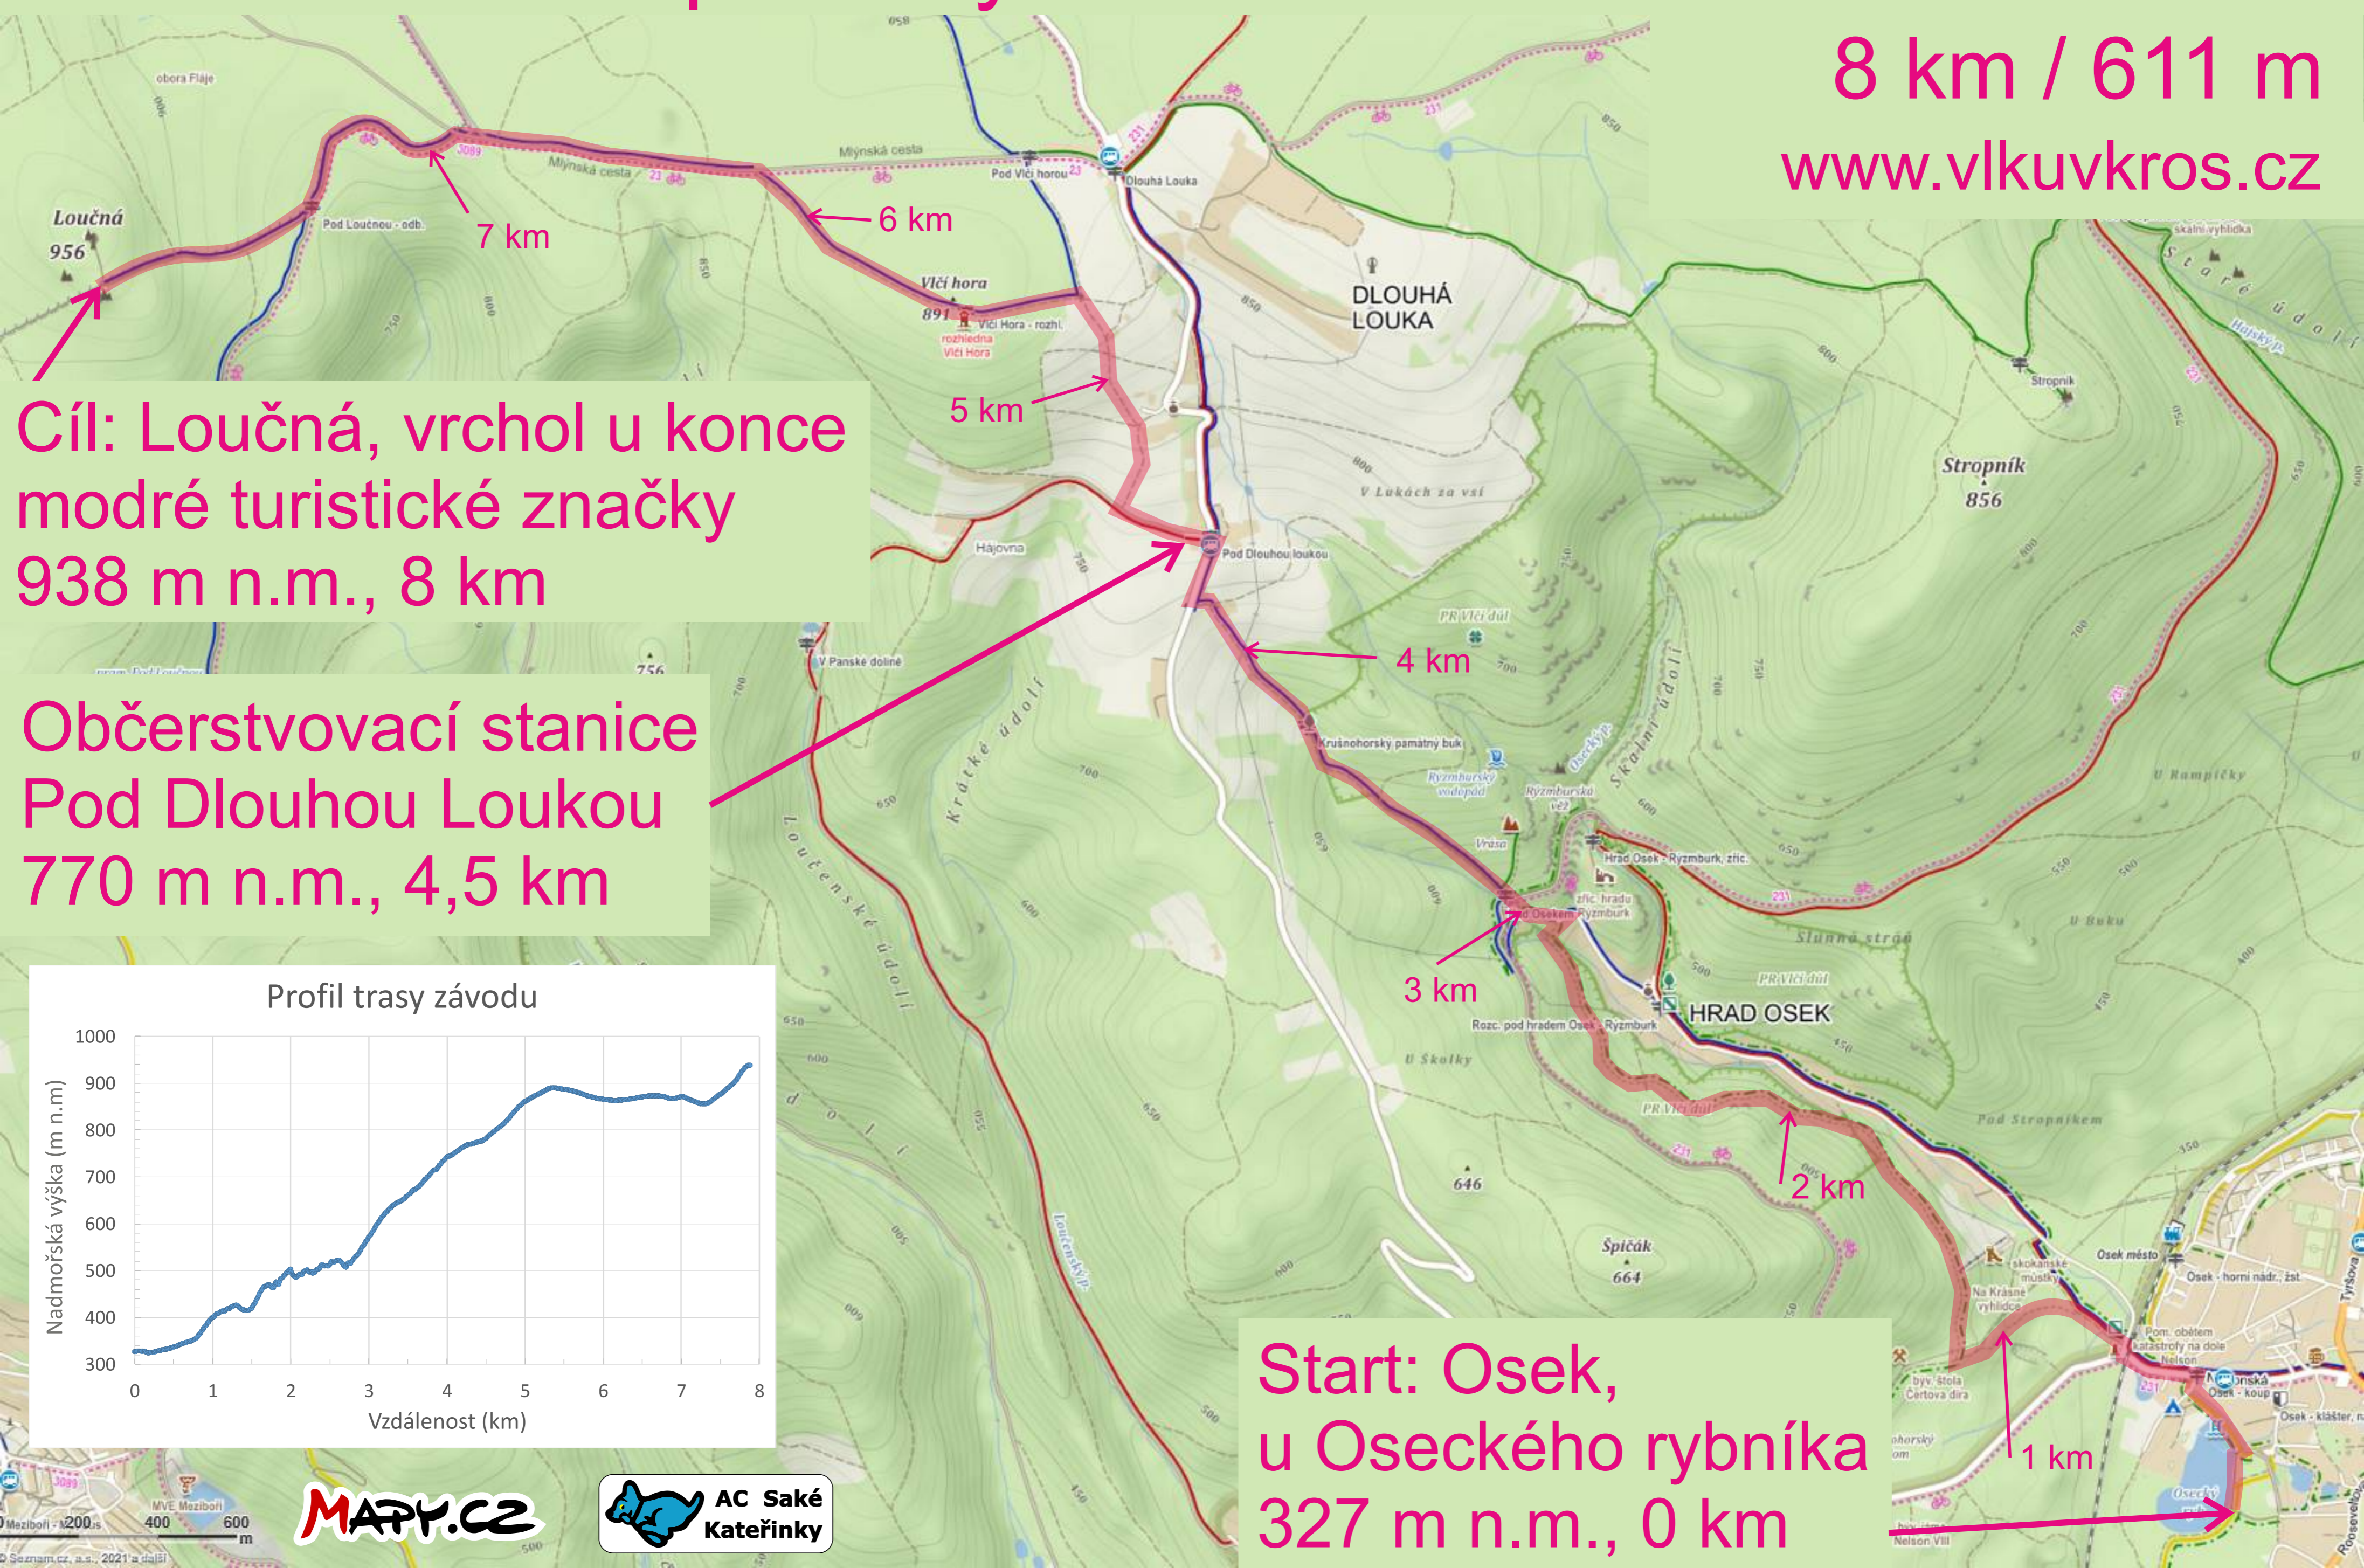

Mapa trasy závodu Vlkův kros

8 km / 611 m
www.vlkuvkros.cz

Cíl: Loučná, vrchol u konce modré turistické značky 938 m n.m., 8 km

Občerstvovací stanice Pod Dlouhou Loukou 770 m n.m., 4,5 km

Profil trasy závodu

Start: Osek, u Oseckého rybníka 327 m n.m., 0 km