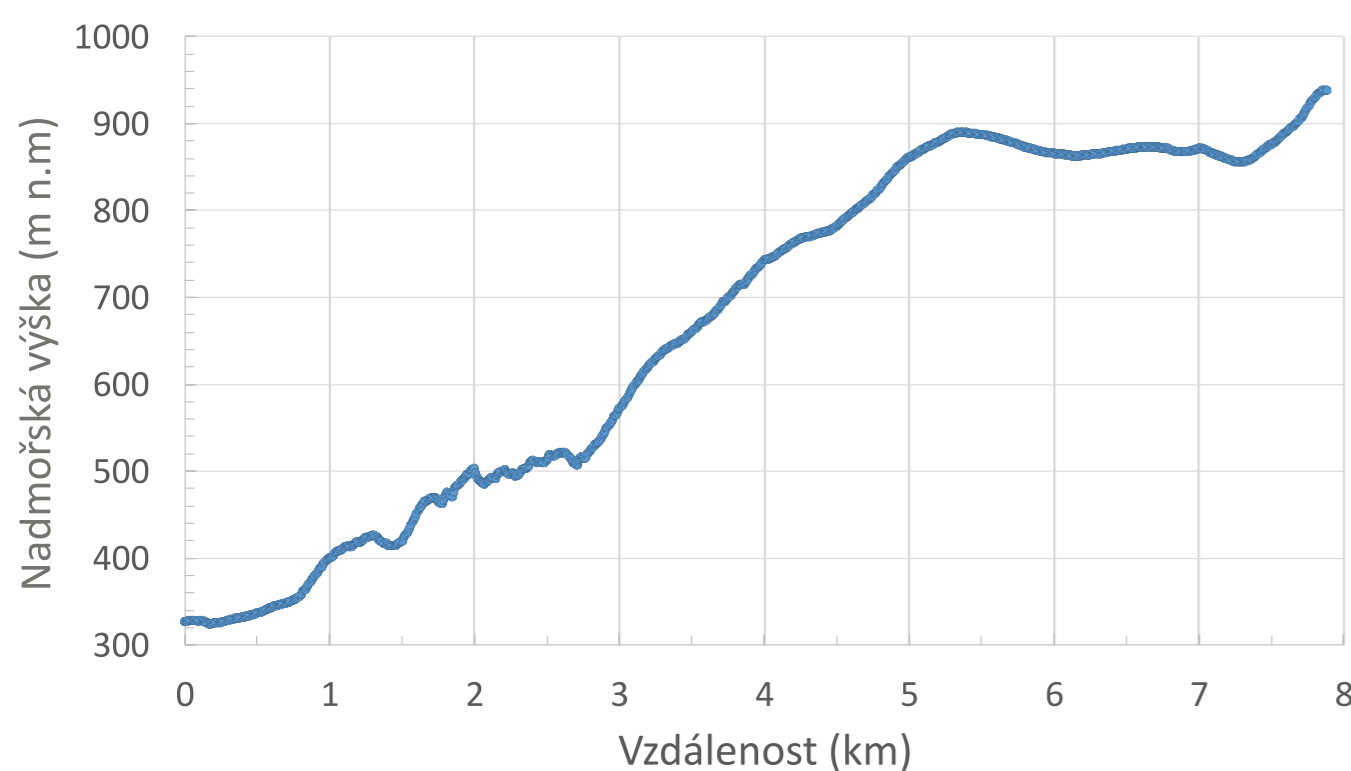

Mapa trasy závodu Vlkův kros

8 km / 611 m
www.vlkuvkros.cz

Cíl: Loučná, vrchol u konce modré turistické značky 938 m n.m., 8 km

Občerstvovací stanice Pod Dlouhou Loukou 770 m n.m., 4,5 km

Profil trasy závodu

Start: Osek, u Oseckého rybníka 327 m n.m., 0 km